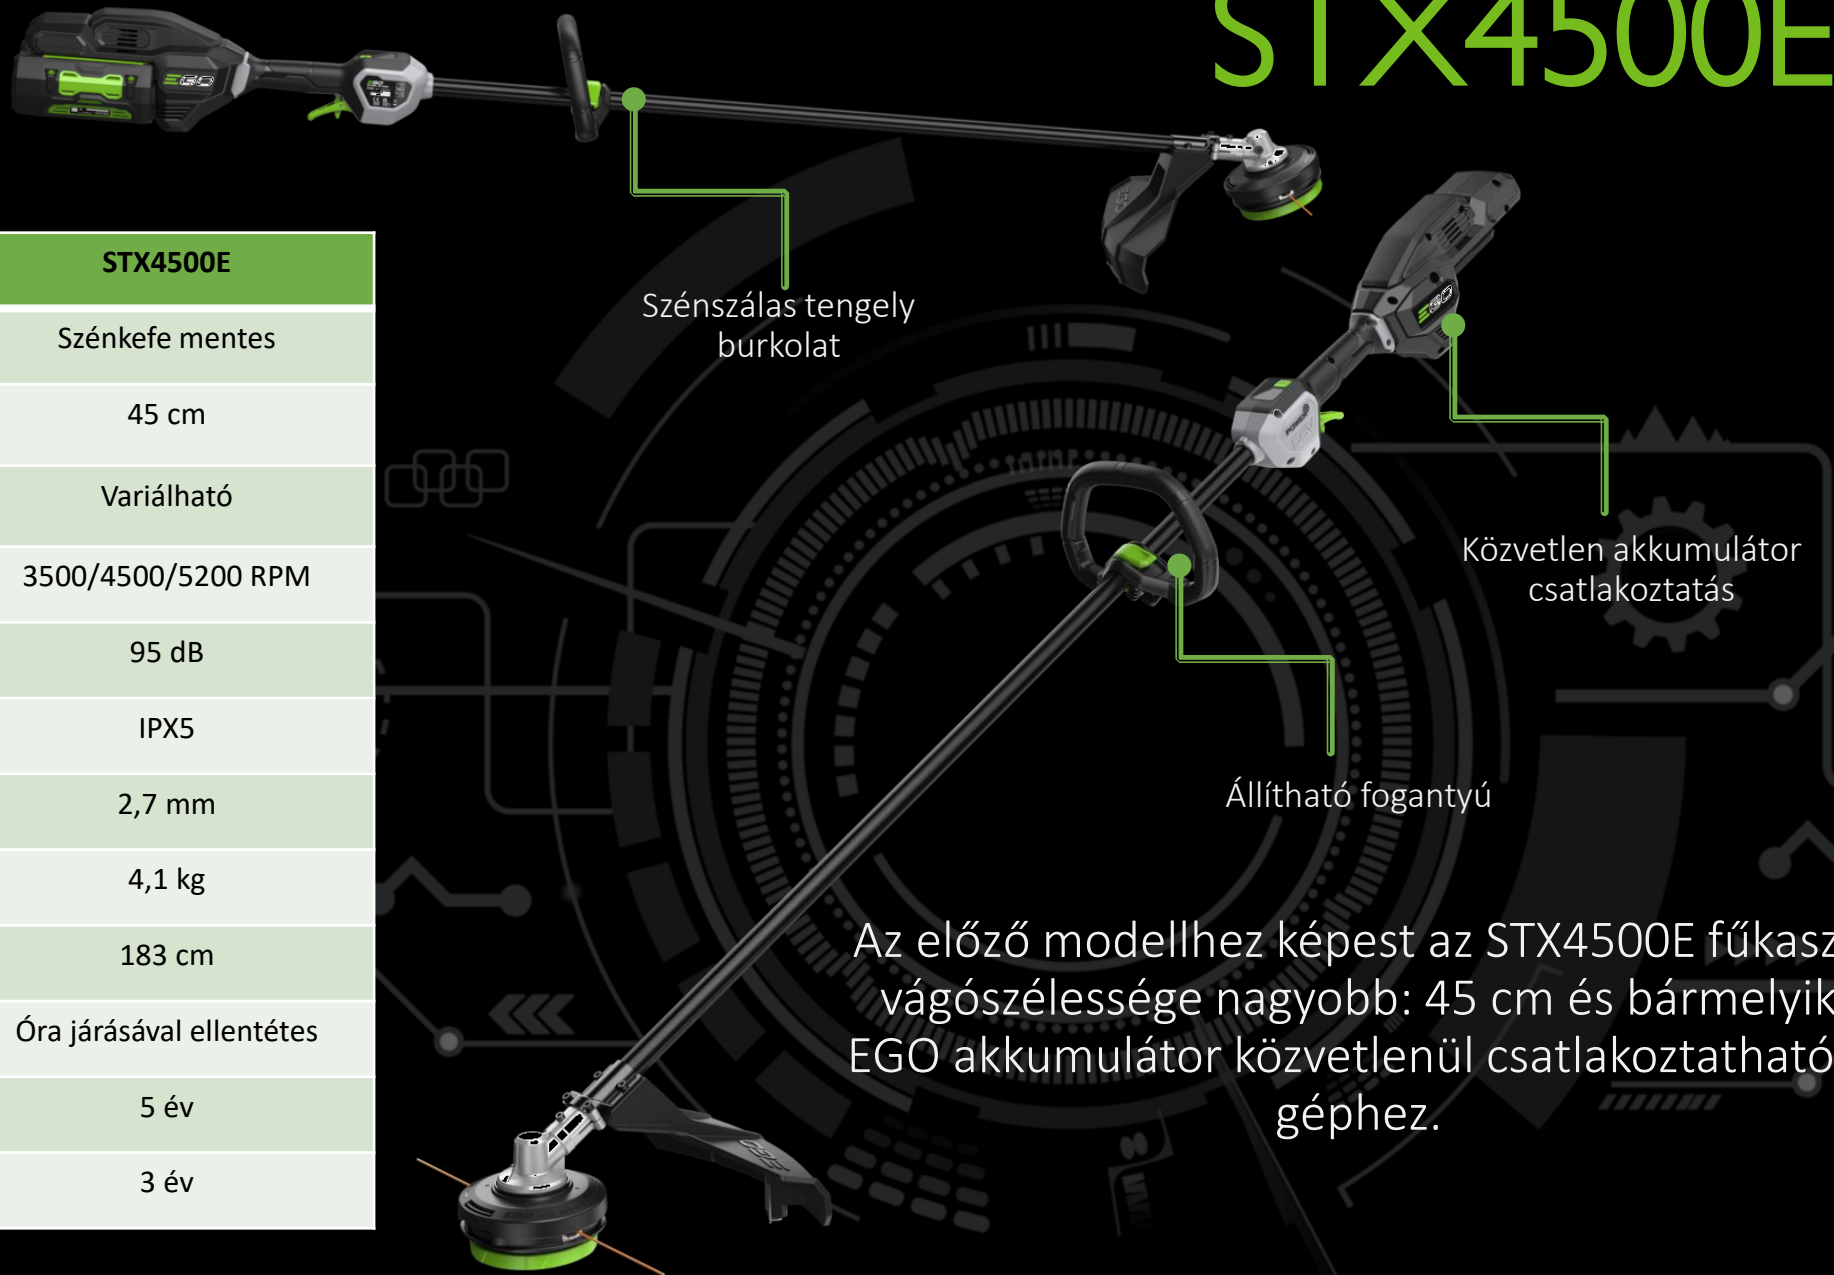

Minden 1600 W-os HUB akár 24db PGX dokkolóhoz csatlakoztatható. Acél erősítésű, így falra, pótkocsiba, vagy kertészek által használt autókba rögzíthető. A rögzítéshez az AEK1000 E-Track rögzítőkészlettel kompatibilis, amely külön kapható.

2 év, zökkenőmentes otthoni használatra vonatkozó garancia.

PGX1600H

Töltő rendszer

PGX3000D

Az EGO PGX3000D 3 portos dokkoló, amivel egyszerre három akkumulátort lehet tölteni, és akár 24 dokkoló csatlakoztatható egyetlen PGX1600H töltőhöz (külön megvásárolható), akár 70 akkumulátort is képes egy éjszaka alatt egy 15 A-es aljzatból feltölteni.

A PGX3000D a PGX1600H töltő nélkül töltésre nem alkalmas!

A töltőrendszer elemei külön-külön és bizonyos részei szettben is megvásárolhatók!

Az BCX4500E fűkaszára közvetlenül lehet
akkumulátort csatlakoztatni, vágószélessége
45 cm.

EGO™

STX4500E

	STX4500E
Motor típusa	Szénkefe mentes
Vágószélesség	45 cm
Sebesség	Variálható
Maximális fordulatszám	3500/4500/5200 RPM
Zajszint	95 dB
IP OSZTÁLY	IPX5
Damil mérete	2,7 mm
Tömeg	4,1 kg
Hossz	183 cm
Forgási irány	Óra járásával ellentétes
Lakossági garancia	5 év
Ipari garancia	3 év