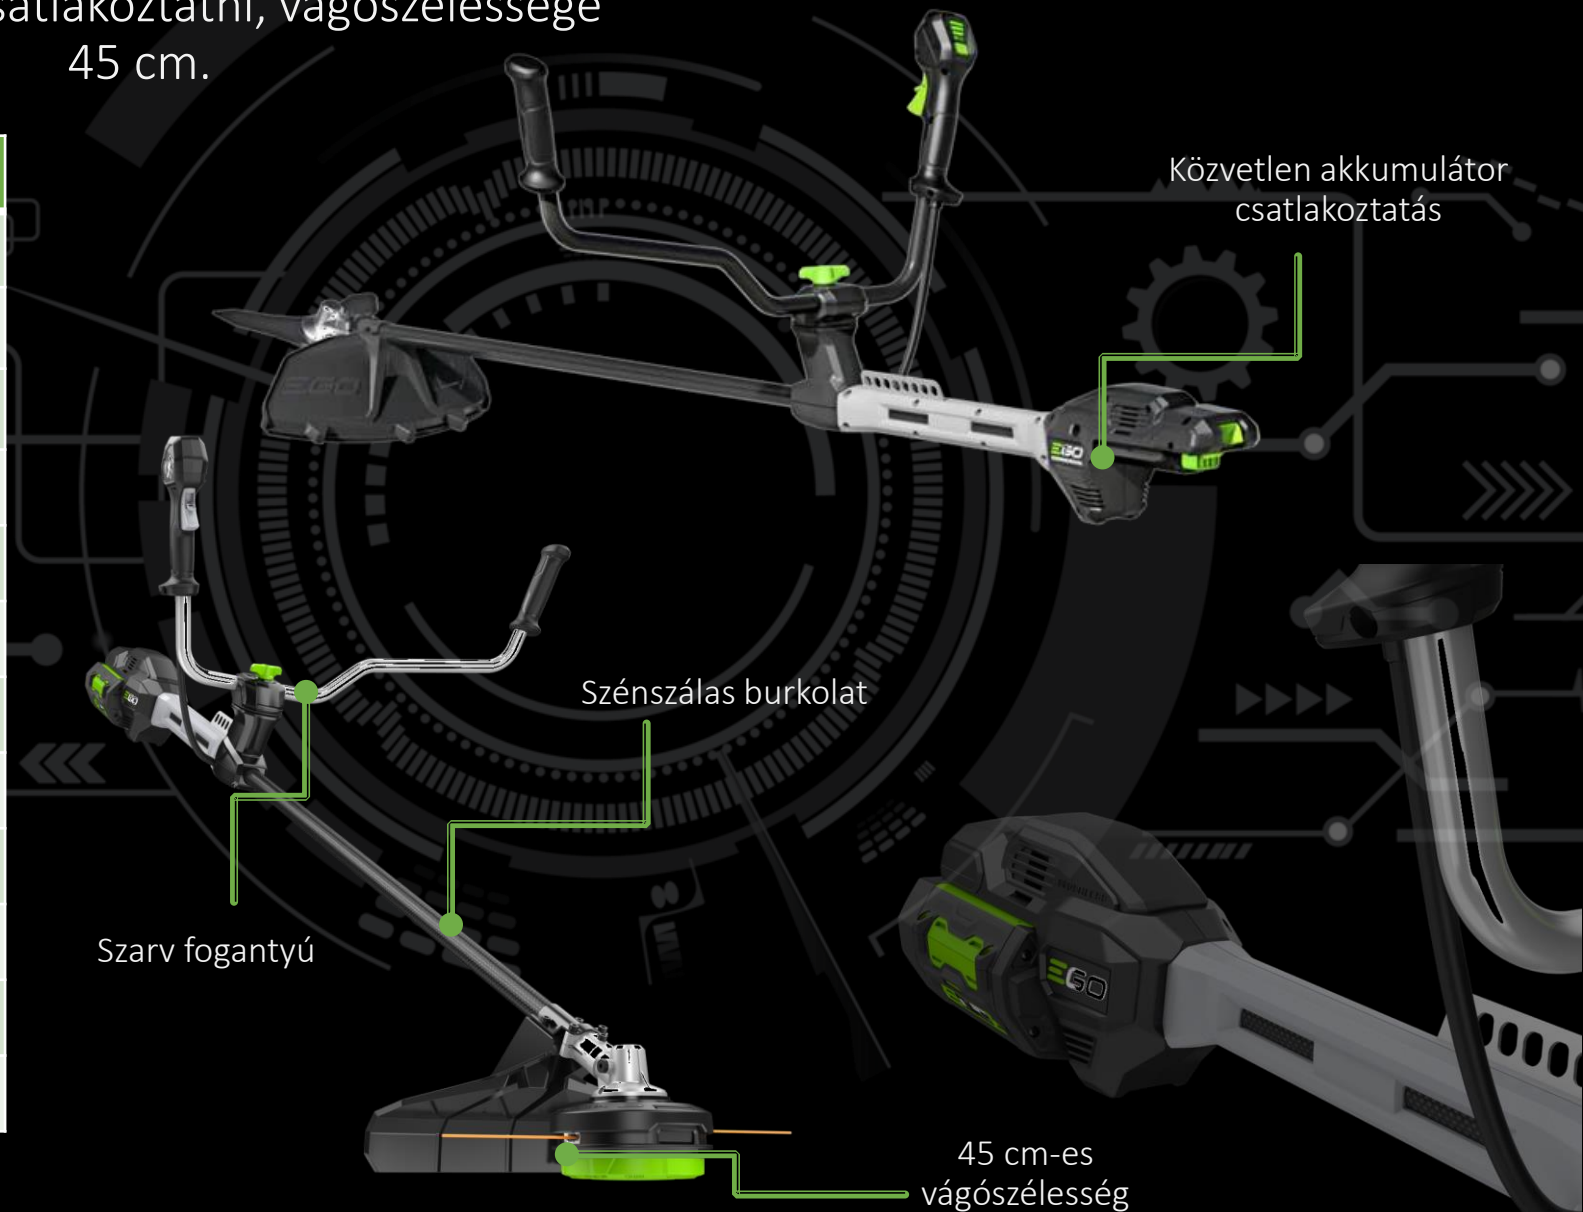

Minden 1600 W-os HUB akár 24db PGX dokkolóhoz csatlakoztatható. Acél erősítésű, így falra, pótkocsiba, vagy kertészek által használt autókba rögzíthető. A rögzítéshez az AEK1000 E-Track rögzítőkészlettel kompatibilis, amely külön kapható.

2 év, zökkenőmentes otthoni használatra vonatkozó garancia.

PGX1600H

Töltő rendszer

PGX3000D

Az EGO PGX3000D 3 portos dokkoló, amivel egyszerre három akkumulátort lehet tölteni, és akár 24 dokkoló csatlakoztatható egyetlen PGX1600H töltőhöz (külön megvásárolható), akár 70 akkumulátort is képes egy éjszaka alatt egy 15 A-es aljzatból feltölteni.

A PGX3000D a PGX1600H töltő nélkül töltésre nem alkalmas!

A töltőrendszer elemei külön-külön és bizonyos részei szettben is megvásárolhatók!

Az BCX4500E fűkaszára közvetlenül lehet
akkumulátort csatlakoztatni, vágószélessége
45 cm.

EGO™

STX4500E

	STX4500E
Motor típusa	Szénkefe mentes
Vágószélesség	45 cm
Sebesség	Variálható
Maximális fordulatszám	3500/4500/5200 RPM
Zajszint	95 dB
IP OSZTÁLY	IPX5
Damil mérete	2,7 mm
Tömeg	4,1 kg
Hossz	183 cm
Forgási irány	Óra járásával ellentétes
Lakossági garancia	5 év
Ipari garancia	3 év