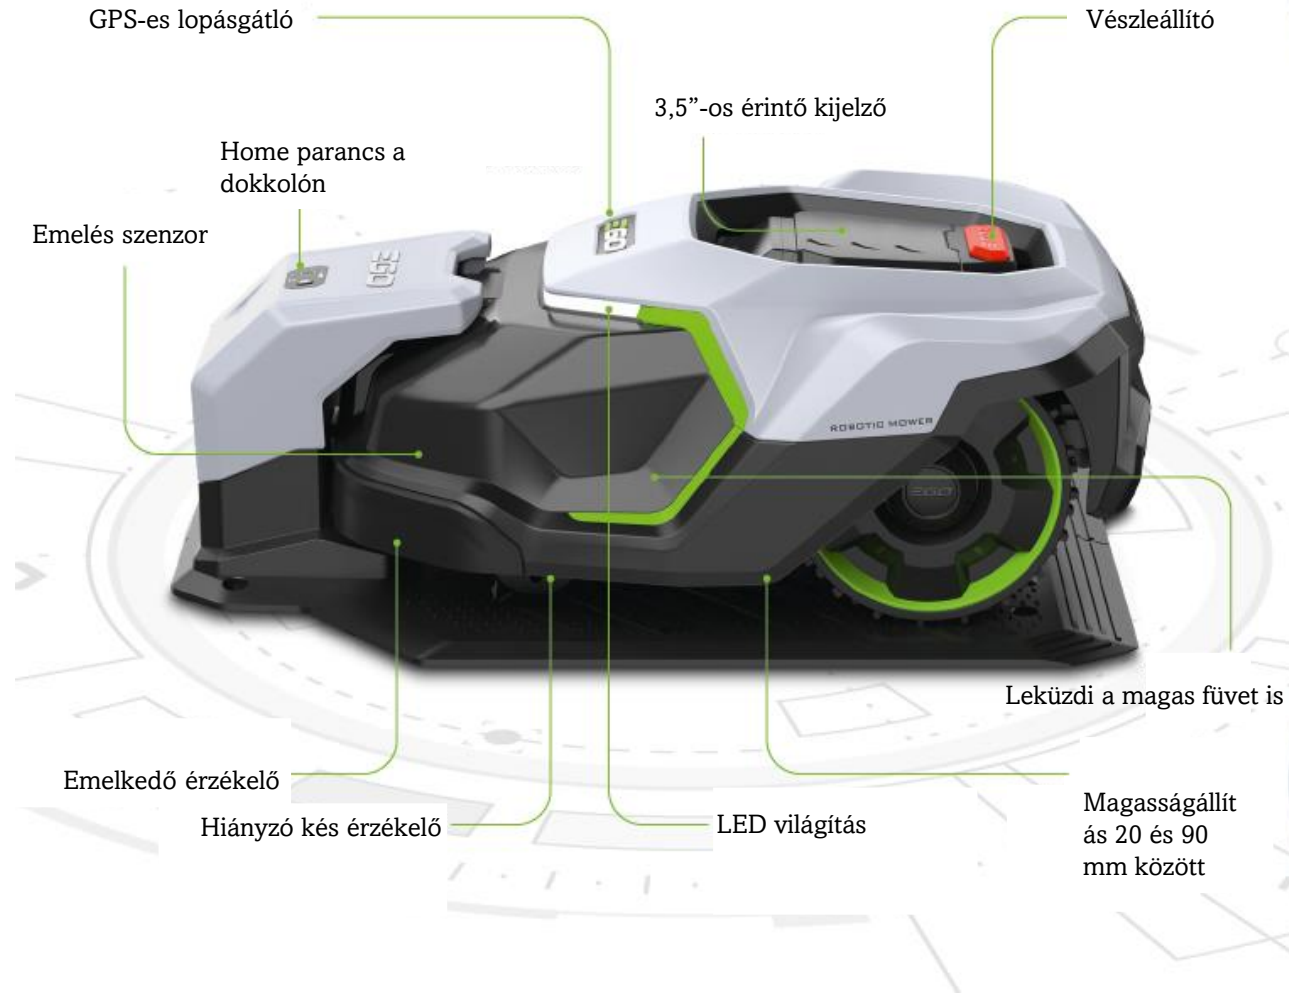

Dönthető tolókar, a felhasználó  
magasságához igazítva

80 Literes fügyűjtő

LED világítás

1 db akkumulátor port

Szénkefe mentes motor

Nagy nyomatékú motor

Kompozit ház

8 pozícióban állítható  
magasság

# RM2000E/RM4000E ROBOT FŰNYÍRÓ

**RM2000E/RM4000E**

Max. Terület	2000/4000 m <sup>2</sup>
Emelkedő	Max. 50 %
Emelkedő a széleken	Max. 20 %
GPS támogatás	Igen
Min. Átjáró szélesség	60 cm
Adatszolgáltatás	10 évig
Pengék	3 Forgó penge
Vágószélesség	24 cm
Szélvágás	Igen
Vágási magasság állítás	Elektronikusan
GPS lopáskövetés	Igen
Privát garancia	3/3 év
Akkumulátor garancia	3/2 év