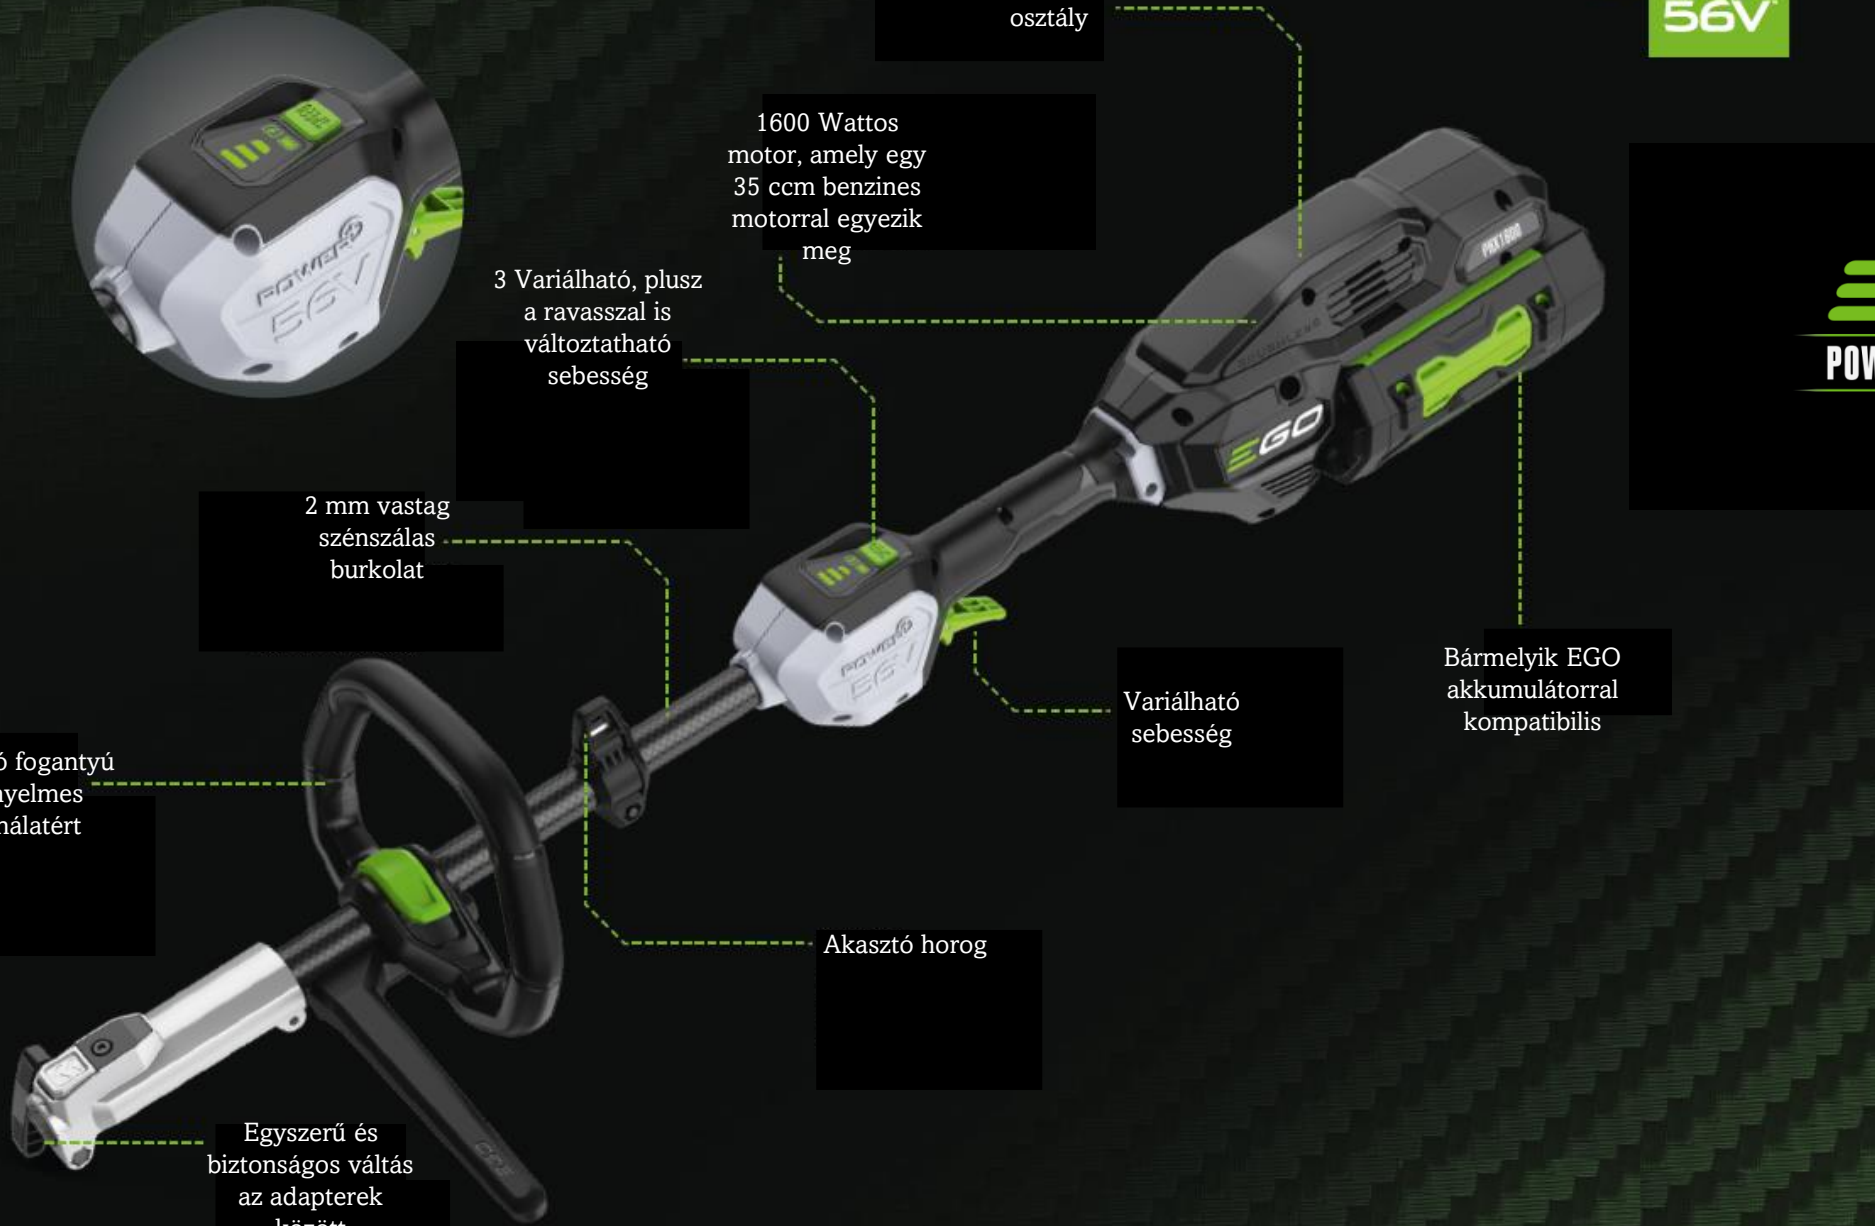

## GYEPSZELLŐZTETŐ ADAPTER

- 3 magasságállítás
- Külön cserélhető karmok

**EGO™**  
POWER<sup>+</sup> SYSTEM

EGO  
PRO X

ARC  
LITHIUM  
56V

IPX5 védeettségi  
osztály

1600 Wattos  
motor, amely egy  
35 ccm benzines  
motorral egyezik  
meg

3 Variálható, plusz  
a ravasszal is  
változtatható  
sebesség

2 mm vastag  
szénszálás  
burkolat

Variálható  
sebesség

Bármelyik EGO  
akkumulátorral  
kompatibilis

Állítható fogantyú  
a kényelmes  
használatért

Akaszto horog

Egyszerű és  
biztonságos váltás  
az adapterek  
között

EGO™  
POWER BEYOND BELIEF™

**EGO™**

**POWER BEYOND BELIEF™**

Ergonomikus fogantyú

LCD kijelző

Ergonomikus vezérlés